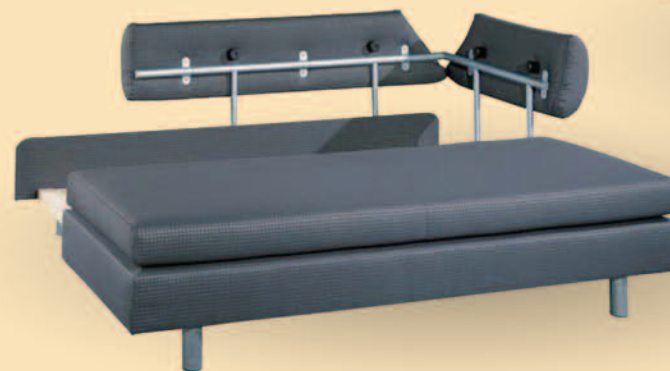

Flex 100

bei Bestellung mit 1 Armlehne bitte die Angabe **rechts** oder **links** nicht vergessen
(serienmäßig liefern wir Armlehne **davorstehend rechts**)

- hochwertige Polyätherschaumpolsterung, wahlweise Federkern im Sitz
- körpergerechter Federholzleistenrahmen
- Liegeflächenlänge ca. 200 cm
- Armlehne wahlweise links oder rechts sowie beidseitig lieferbar (davorstehend)
- als Zubehör runde oder eckige Kissen
- Beistellsessel siehe Zubehör

links

rechts

Federkern

MÖBEL MIT
KLASSE
AUS
DEUTSCHLAND

**5 Jahre
Garantie***

Identnummern und Maße	Weißpolster	Stoffgruppe 1	Stoffgruppe 2	Stoffgruppe 3	Stoffgruppe 4	Stoffgruppe 5	Stoffgruppe 6	Stoffgruppe 7	Stoffgruppe 8	Liegefläche cm	ausgezogenes Maß/ cm	Außenmaße B/H/T / cm	Sitzmaße B/H/T / cm	Stoffbedarf	Stoffbedarf Rückenspannteil	Aufpreis Rückenspannteil	Aufpreis Federkern
FLEX 100 mit Armlehne links oder rechts										2 x 80 x 200	176	215 x 78 x 101	188 x 44 x 66	7,25 m	inclusive	-	-
FLEX 100 mit 2 Armf.										2 x 80 x 200	176	230 x 78 x 101	173 x 44 x 66	7,90 m	inclusive	-	-
Kissen rechteckig										-	-	60 x 50 x 15	-	0,80 m	-	-	-
Kissen rund										-	-	ø 60 x 13	-	0,80 m	-	-	-
Sitzbank mit Bettkasten										-	-	92 x 44 x 70	-	2,55 m	-	-	-