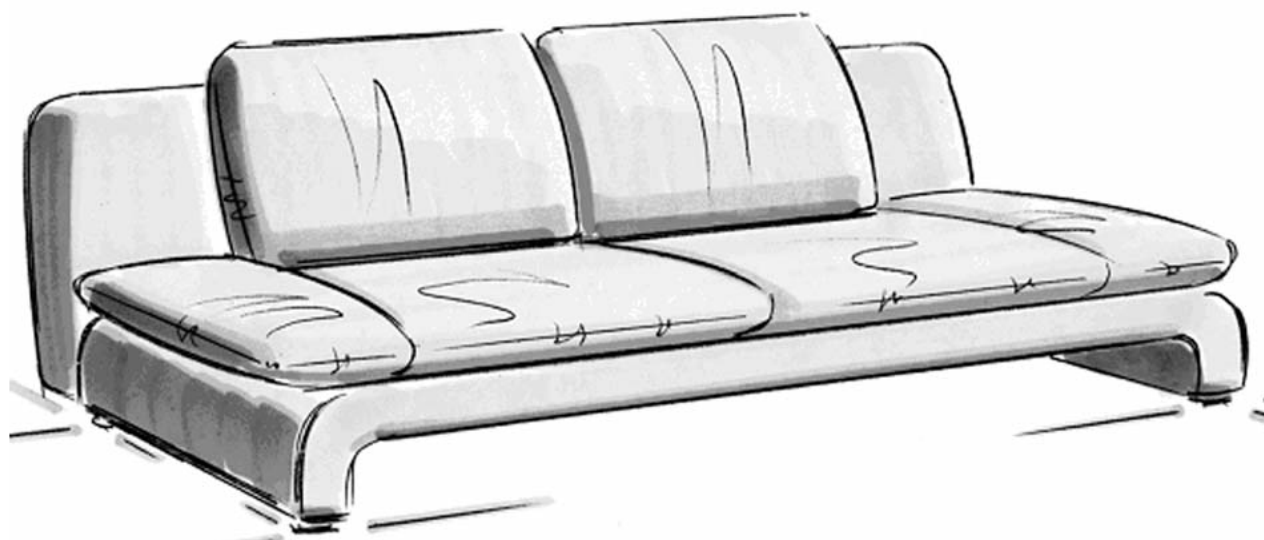

Orlando

Der Design-Querschläfer ...Eleganz pur

- serienmäßig hochelastische Kaltschaumpolsterung im Sitz und im Rücken, d.h. auf der gesamten Liegefläche
- optional mit COMFORT BULTEX- oder nehl-ALLpur-Verpolsterung
- gesund schlafen auf **körpergerecht, quer angelegten Federholzleisten in beiden Liegeflächenhälften**
- **8-fach verstellbare**, beidseitig abklappbare Armlehnen
- als Einzel- oder Doppelbett nutzbar
- geräumiger, innenbelüfteter Bettkasten
- Liegeflächenlänge ca. 210 cm
- Schlafen auf Sitzhöhe (ca. 42 cm)
- Empfehlung: 2 lose Rückenkissen
- Die perfekte Ergänzung: feste Sitzbank ca. 108 x 42 x 52 cm
- nehl-Nacht Schonbezug **NightCover**, Beistellsessel, Kuschel-Zierkissen und Hocker s. Zubehör

inkl.

optional

Maße und Identnummern

Liegefläche in cm	150(80*) x 210				
Sitzmaße in cm B/H/T	135/42/54				
Außenmaße in cm B/H/T	210/88/106	70/47/26	108/42/52	40/40	65/65
Stoffbedarf f. Weißpolster	10,00 m	1,90 m	2,45 m	1,00 m	0,70 m