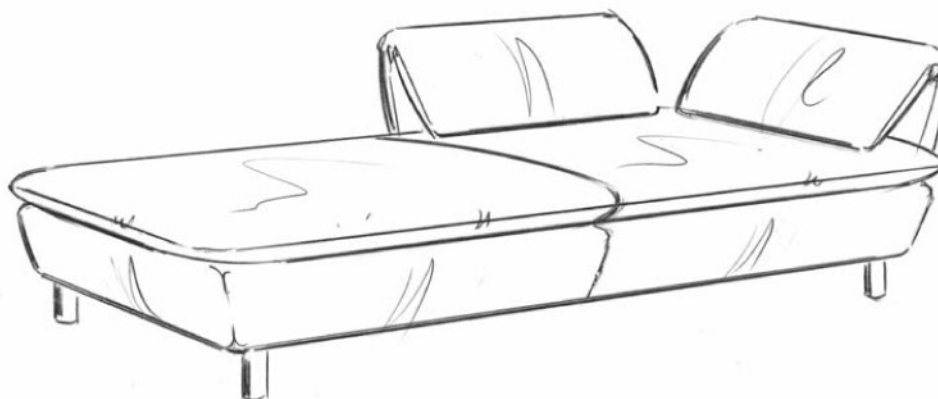

Opus

Einige Kombinationsbeispiele

* auch spiegelverkehrt möglich

Die Einzelleie mit den umfangreichen Gestaltungsmöglichkeiten

- hochwertige Kaltschaumpolsterung auf der gesamten Liegefläche
- auf Wunsch mit COMFORT BULTEX- oder nehl-ALLpur-Verpolsterung
- gesund schlafen auf **körpergerecht, quer angelegten** Federholzleisten
- von vorne zu öffnender, geräumiger, innenbelüfteter Bettkasten mit Spring-Auf-Beschlag
- Schlafen auf Sitzhöhe (ca. 44 cm)
- **viele Gestaltungsmöglichkeiten:** Ohne Arm- und Rückenlehne oder mit insgesamt 1 bis 4 Arm- bzw. Rückenlehne(n) inkl. Hochlehnerfunktion
- Füße in moderner Metalloptik: Chrom glänzend oder matt
- nehl-Nacht Schonbezug **NightCover**, Lounge-Sessel, Deko-Kissen und Hocker s. Zubehör

Arm- u. Rückenlehne zum Hochlehner verwandelbar

inkl.

Kaltschaum

inkl. Bettkasten

optional

COMFORT BULTEX

optional

nehl-ALLpur Balsam für die Wirbelsäule

Maße

	Opus (ohne Lehnen)	1 Rücken- bzw. Armlehne (pro Stück)	Zierkissen-Set (=2 Stück)	Zierkissen (pro Stück)
Liegefläche in cm	80 x 200			
Sitzmaße in cm B/H/T	200/44/87			
Außenmaße in cm B/H/T	202/44/87	70/76(103)/15(35)	40/40	65/65
Stoffbedarf f. Weißpolster	5,05 m	1,75 m	1,00 m	0,70 m
		Sitzmaße	Außenmaße	
Maße mit 1 Armlehne in cm B/H/T		180/44/87	217/77/87	
Maße mit 2 Armlehnen in cm B/H/T		160/44/87	232/77/87	
Maße mit 1 Arm- und Rückenlehne in cm B/H/T		180/44/67	217/77/102	
Maße mit 2 Arm- und Rückenlehne in cm B/H/T		160/44/67	232/77/102	