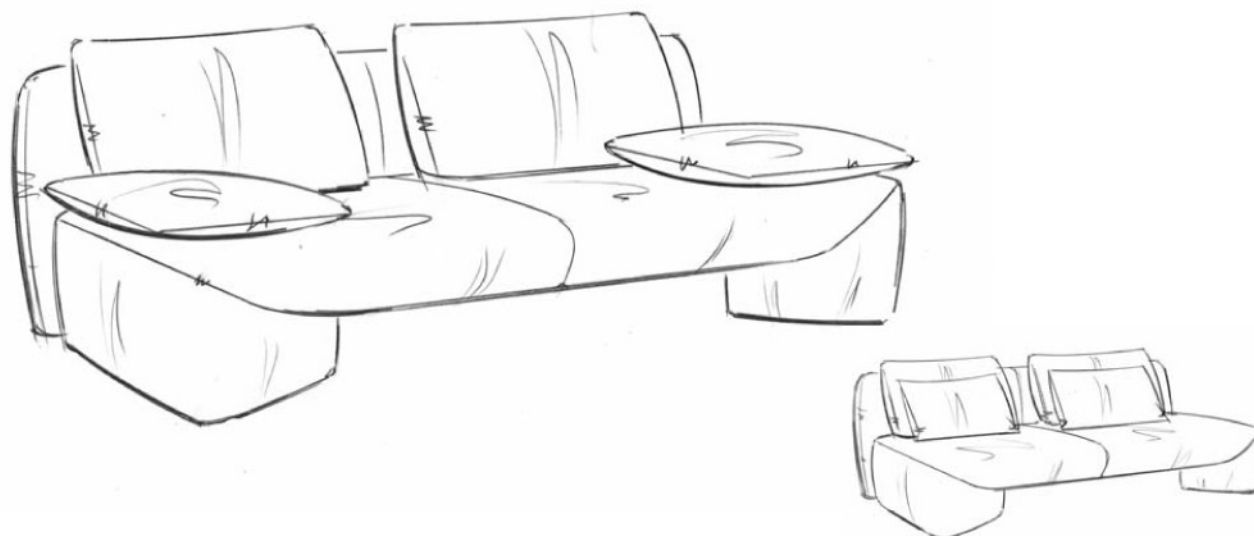

# Dolce

Variable Sitztiefe: Armlehnenkissen auch als Rückenkissen verwendbar

## Der Design-Querschläfer

- serienmäßig hochwertige Kaltschaumpolsterung im Sitz und im Rücken, d.h. auf der gesamten Liegefläche
- optional mit COMFORT BULTEX- oder nehl-ALLpur-Verpolsterung
- gesund schlafen auf **körpergerecht, quer angelegten Federholzleisten in beiden Liegeflächenhälften**
- als Einzel- oder Doppelbett nutzbar
- geräumiger, innenbelüfteter Bettkasten
- Liegeflächenlänge ca. 205 cm
- Liegeflächenbreite ca. 2 x 80 cm
- Schlafen auf Sitzhöhe (ca. 42 cm)
- Empfehlung: 2 lose Rücken- und 2 lose Armlehnenkissen (Armlehnenkissen auch als Rückenkissen verwendbar)
- **Die perfekte Ergänzung:** feste Sitzbank ca. 108 x 42 x 52 cm
- nehl-Nacht Schonbezug **NightCover**, Lounge-Sessel, Deko-Kissen und Hocker s. Zubehör

## Maße

	Dolce ohne Kissen	Rückenkissen- Set (= 2 Stück)	Armlehnen- kissenset (= 2 Stück)	Sitzbank	Zierkissen- Set (= 2 Stück)	Zierkissen (pro Stück)
Liegefläche in cm	<b>2 x 80 x 205</b>					
Sitzmaße in cm B/H/T	140/42/58					
Außenmaße in cm B/H/T	210/90/107(165)	75/48/25	40/10/55	108/42/52	40/40	65/65
Stoffbedarf f. Weißpolster	7,05 m	2,10 m	1,05 m	2,45 m	1,00 m	0,70 m